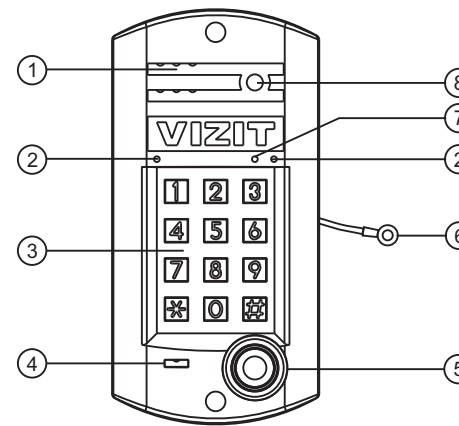

Поле для заполнения торговой организацией

Серийный номер:

Дата продажи:

Штамп:

БВД-315x

ПАСПОРТ

Приложением к настоящему паспорту является **Инструкция по эксплуатации БВД-315x**, полный текст которой приведен в разделе ПРОДУКЦИЯ интернет-ресурсов: www.vizit-group.com/ru/, www.domofon.ru/, www.domofon-vizit.ru/, www.domofon-vizit.kiev.ua/

Блок вызова домофона **БВД-315x** (в дальнейшем - блок вызова) используется совместно с блоками управления **БУД-302М(К-20, К-80)**, **БУД-430(М, S)**, **БУД-485(М, Р)**, как составная часть многоквартирных домофонов и видеодомофонов **VIZIT** (серия 300).